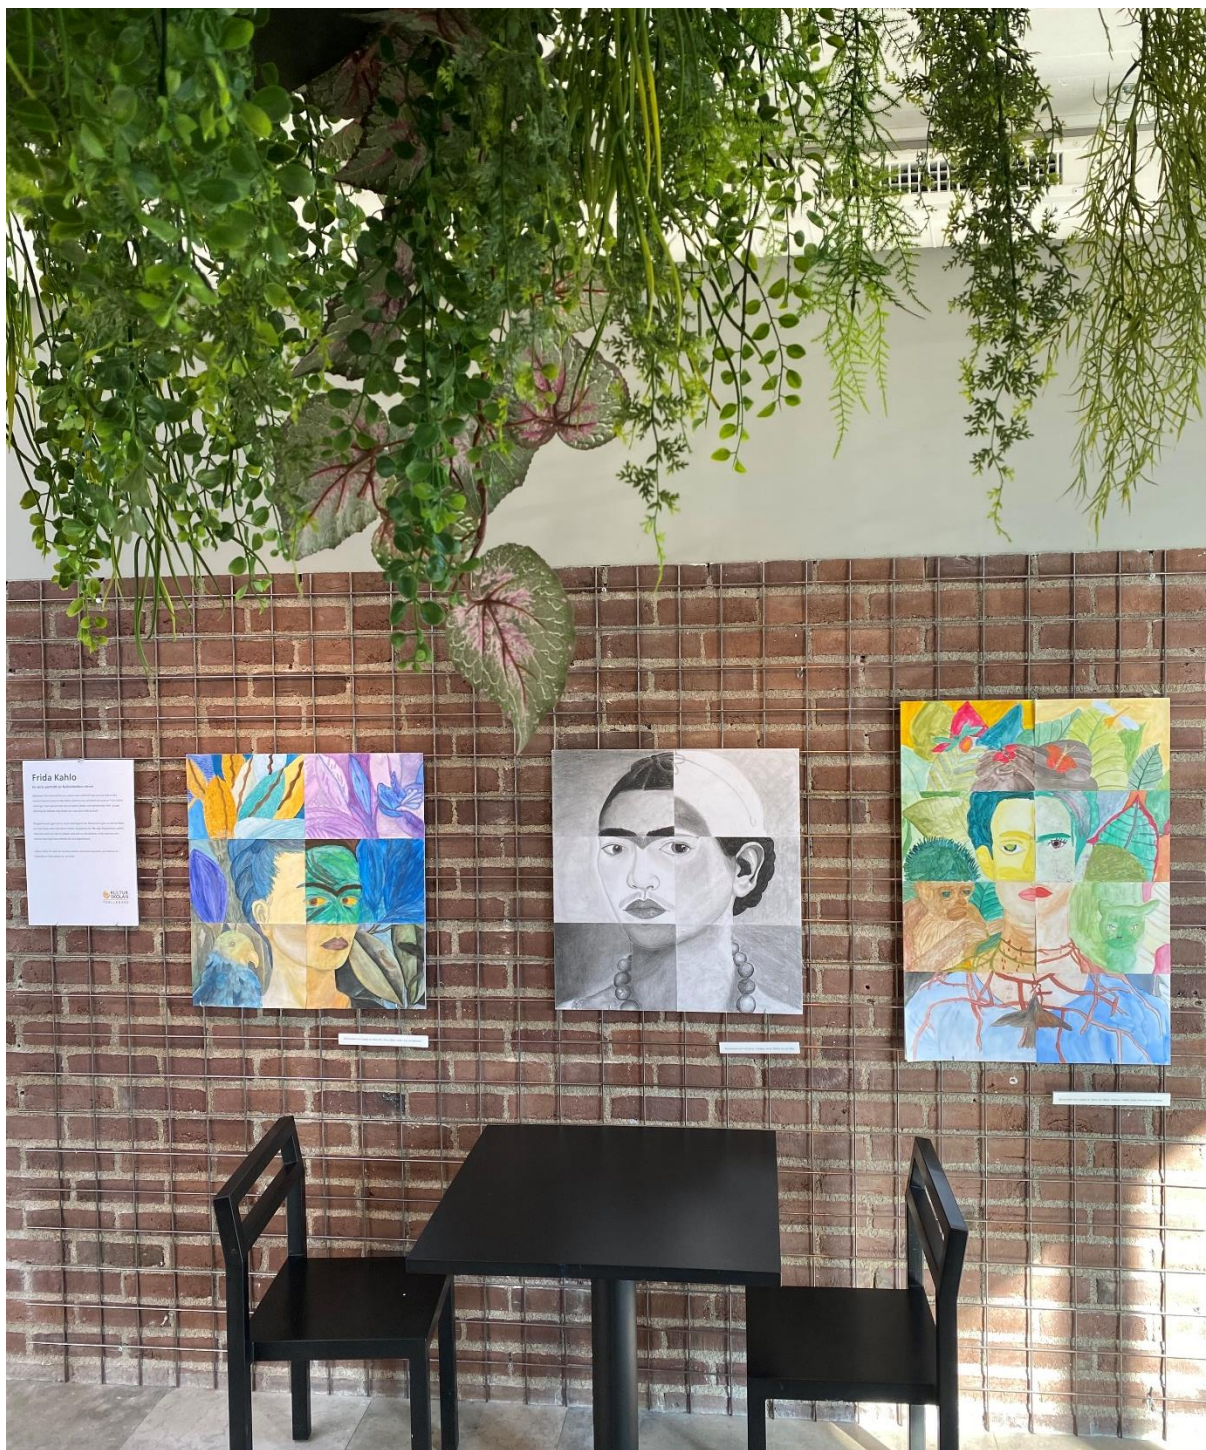

Freida Kalleo

En utställning av elever från
Trelleborgs kulturskola.
Trelleborgs museum, mars 2024.

Frida Kahlo

En serie porträtt av kulturskolans elever

Bildelever från kulturskolan har jobbat med rutförstoringar och porträtt av den mexikanska konstnären Frida Kahlo. Eleverna har valt bland ett antal av Frida Kahlos målningar med självporträtt som de sedan jobbat med självständigt eller i grupp. Eleverna har arbetat med blyerts och vissa även med akvarell.

Grupperna som gjort de tre stora målningarna har tillsammans gjort en del av bilden var som sedan satts ihop till en helhet. Grupperna har fått välja färgscheman utifrån olika konstverk och de har jobbat med verk av Elsa Beskow, Cindy Sherman och Vincent Van Gogh som referens till sina färgscheman.

Utöver detta har även en av kulturskolans serieteckningselever porträtterat en händelse ur Frida Kahlos liv.

Serie skapad av Freja.

Gemensamt verk där olika elever gjort en del var som sedan satts ihop till en helhet. Eleverna har jobbat med olika färgscheman att förhålla sig till.