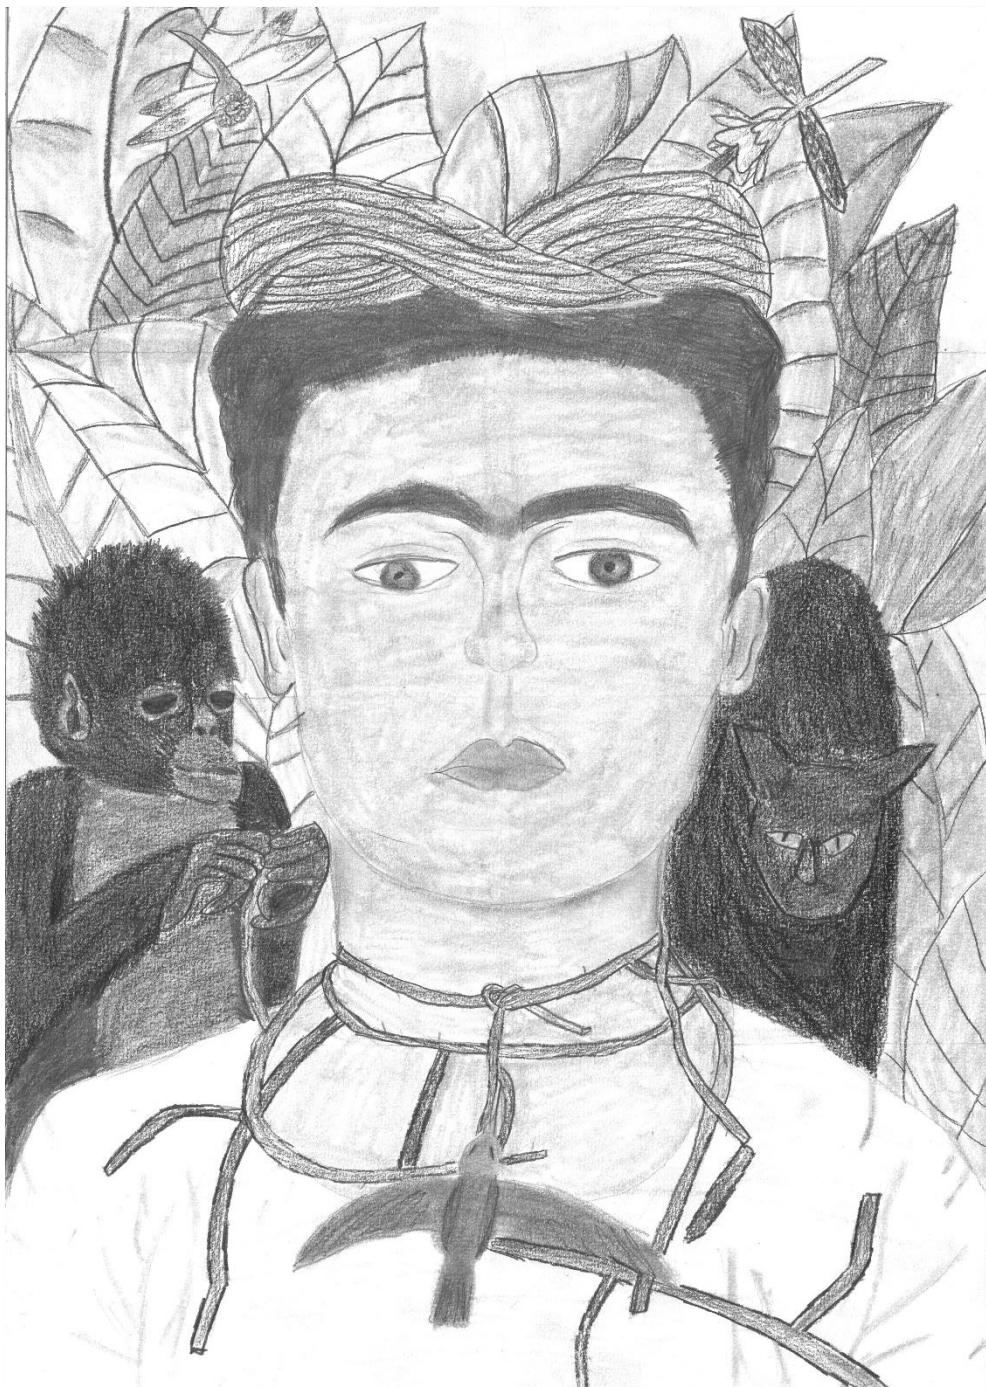

Blyertsteckning skapad av Olivia. Inskannat original.