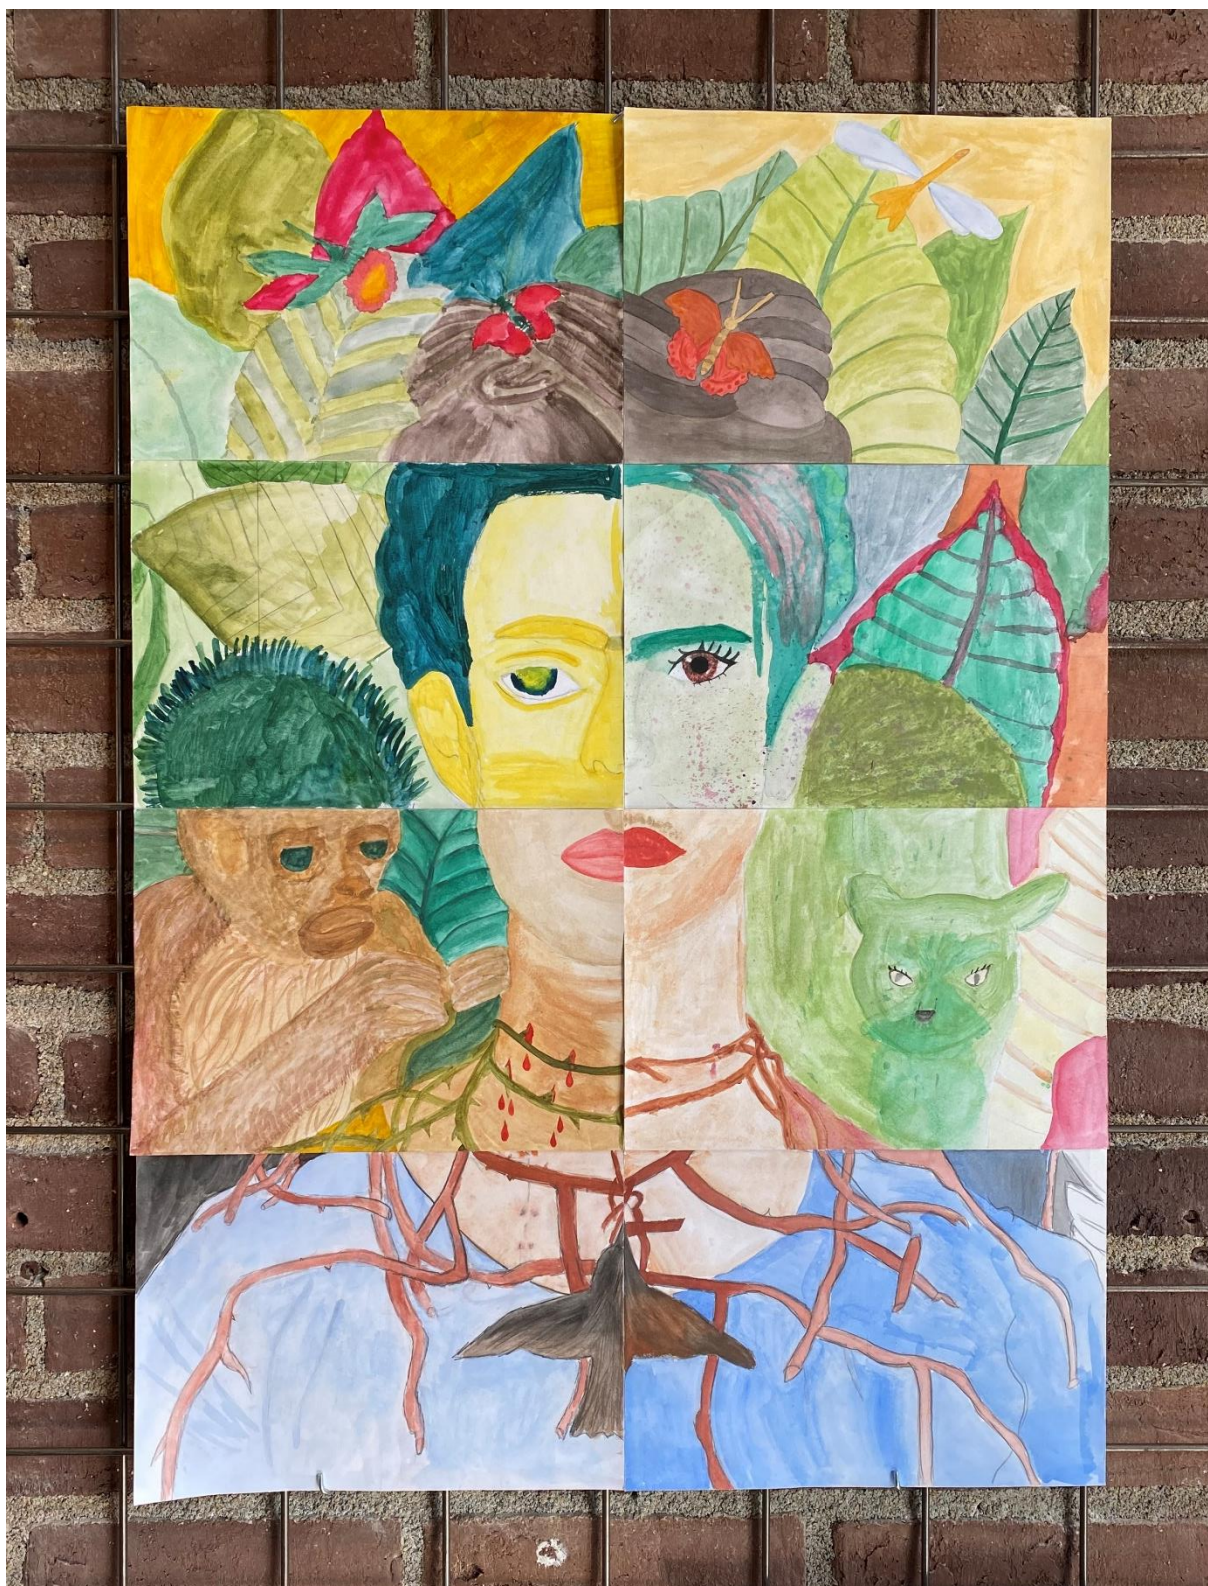

Gemensamt verk skapat av Karin, Liv, Malin, Vanessa, Hulda, Carla, Florinda och Teodora.