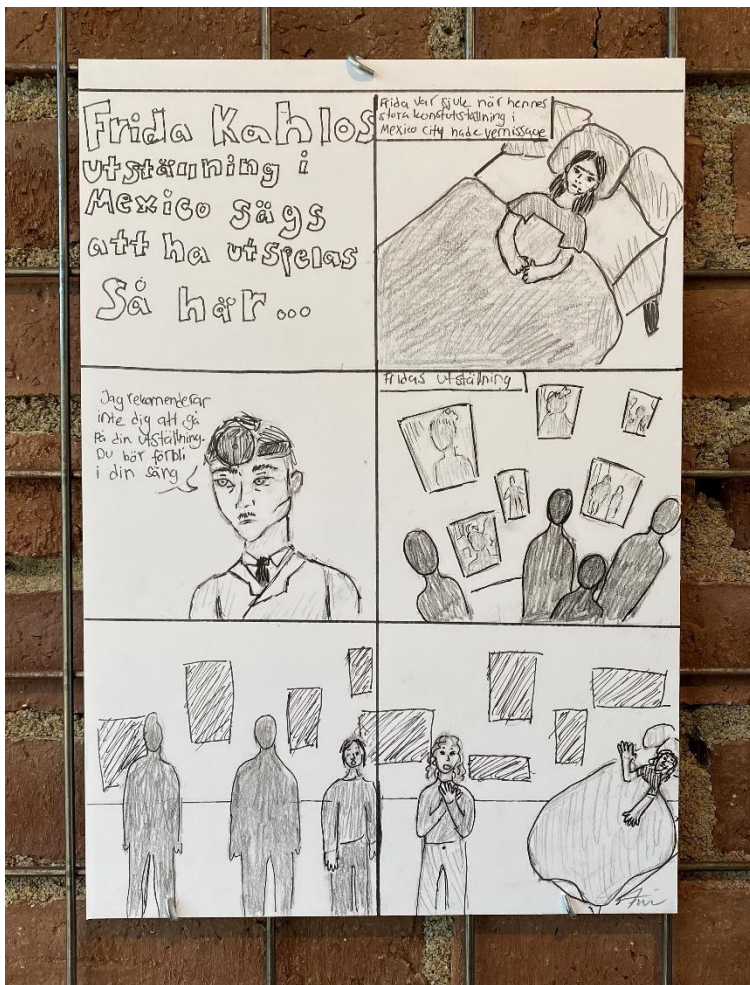

Freida Kalleo

En utställning av elever från
Trelleborgs kulturskola.
Trelleborgs museum, mars 2024.

Frida Kahlo

En serie porträtt av kulturskolans elever

Bildelever från kulturskolan har jobbat med rutförstoringar och porträtt av den mexikanska konstnären Frida Kahlo. Eleverna har valt bland ett antal av Frida Kahlos målningar med självporträtt som de sedan jobbat med självständigt eller i grupp. Eleverna har arbetat med blyerts och vissa även med akvarell.

Grupperna som gjort de tre stora målningarna har tillsammans gjort en del av bilden var som sedan satts ihop till en helhet. Grupperna har fått välja färgscheman utifrån olika konstverk och de har jobbat med verk av Elsa Beskow, Cindy Sherman och Vincent Van Gogh som referens till sina färgscheman.

Utöver detta har även en av kulturskolans serieteckningselever porträtterat en händelse ur Frida Kahlos liv.

Serie skapad av Freja.

Gemensamt verk där olika elever gjort en del var som sedan satts ihop till en helhet. Eleverna har jobbat med olika färgscheman att förhålla sig till.